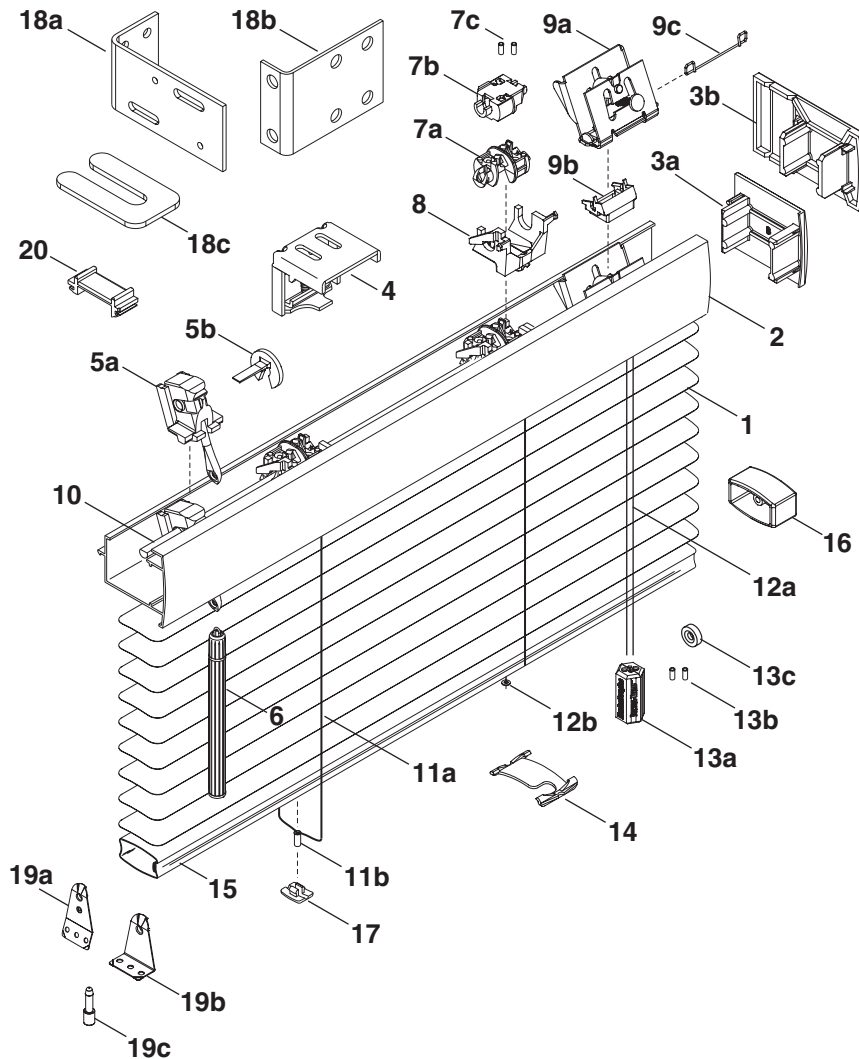

## Standard Parts

1. Slat
2. Headrail
- 3a. Headrail End Cap
- 3b. Extended Headrail End Cap
4. Universal Gripper Bracket
- 5a. Wand Tilter
- 5b. Tilter Lock
6. Wand
- 7a. Tape Roll/Slot Type
- 7b. Tape Roll/Bead Type
- 7c. X-Tape Locator – Grommet
8. Tape Roll Support
- 9a. Cordlock
- 9b. Cordlock Adaptor
- 9c. Lift Cord Separator
10. Tiltrod
- 11a. Cable Tape Ladder
- 11b. Cable Tape Grommet
- 12a. Lift Cord
- 12b. Lift Cord Grommet
- 13a. Break-Thru® Safety Tassel
- 13b. Break-Thru Safety Tassel Grommet
- 13c. Safety Cord Stop
14. Tape Spacer
15. Bottom Rail
16. Bottom Rail End Cap
17. Tape Button